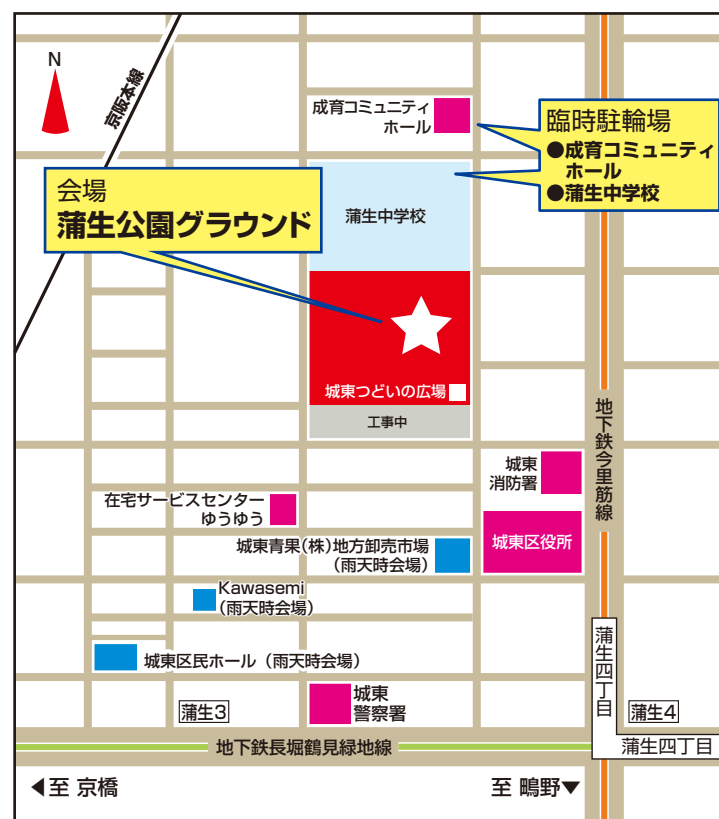

SARUGAKU

さ ら が く さ い

祭

2014
11/24
(月・振休)
9:30~16:00

城東区SARUGAKU祭
イメージキャラクター
「ゆめのや猿之介」

STAMP RALLY

スタンプラリー台紙

会場の中にスタンプをもらえる場所が本部を含めて5カ所あります。スタンプを5個集めたら本部にお持ちください。先着300名様に素敵な景品と交換します。

1 本部

2

3

4

5

ゆめのや猿之介を探してスタンプラリーに挑戦しよう!!

SARUGAKU祭とは

猿楽は、現在の能や狂言の原形であり、古くは奈良時代に唐から伝来し、曲芸、歌踊り、ものまね、手品等庶民に愛された芸能でした。南北朝から室町時代にかけて今の城東区北部辺りにあった榎並荘に「榎並猿楽」が座を構え大変活躍しました。その歴史に因み、区民の誰もが参加し楽しめる歌や踊り等を幅広く取り入れた、現代的な芸能文化の祭りとして開催します。

- 車での来場はご遠慮ください。＜駐車場はありません＞
 - 自転車でお越しの方は、会場北側に臨時駐輪場を用意しておりますのでご利用ください。
- ＜お問合せ先＞城東区役所市民協働課 ☎6930-9041 (平日9:00~17:30)

会場：蒲生公園グラウンド

SPECIAL GUEST

※出演時間は変更する場合があります。

水田 雄悟 (観世流能楽師) ★出演=12:10頃

リピート山中 (シンガーソングライター) ★出演=11:34頃

「第3回城東区SARUGAKU祭」へは大阪市営地下鉄をご利用ください。

【SARUGAKU祭開催会場 地下鉄最寄駅】

- 長堀鶴見緑地線・今里筋線「蒲生四丁目」駅

「携帯電話のご利用マナー」にご協力ください。

こどももおとなも全員集合!!

第3回
城東区

SARUGAKU祭

プログラム