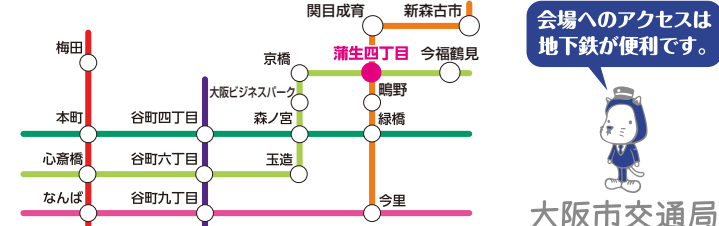

雨天等により、蒲生グラウンドが使用不可となった場合は裏面の会場周辺マップ青印箇所にて開催します。尚、警報発令時等危険が見込まれる場合は中止いたします。

《同時開催》第12回
ピアフェスタ
in 城東

イメージキャラクター「レスキュー」

JOTO

城東区マスコットキャラクター「コスモちゃん」

入場無料

主催：城東区SARUGAKU祭運営委員会（城東区ゆめ〜まち〜未来会議/NPO法人地域自立支援推進協議会JOTO/社会福祉法人大阪市城東区社会福祉協議会/城東区地域振興会/城東区地域女性団体協議会/城東防犯協会/城東地区保護司会/城東区民生委員児童委員協議会/城東区体育厚生協会/城東区スポーツ推進委員協議会/城東区青少年指導員連絡協議会/城東区青少年福祉委員連絡協議会/城東区子ども会育成連合協議会/城東区PTA協議会/城東区商店会連盟/城東区小売市場連合会/大阪市生涯学習推進員城東区連絡会/城東区視覚教育協議会/アイラブ城北川実行委員会/一般財団法人大阪市コミュニティ協会/城東区支部協議会/城東区音楽文化のまちづくり懇話会/城東区ゆめこいワッショイ実行委員会※順不同） 城東区役所

共催：ピアフェスタ実行委員会

協力：大阪市立蒲生中学校/成育コミュニティホール/城東つどいの広場/大阪市立今福小学校/城東青果(株)地方卸売市場/Kawasemi/大阪府交通局/NPO法人OHP大阪メチャハピー祭実行委員会

協賛：城東会 他

※この「第3回城東区SARUGAKU祭」は赤い羽共同募金配分金より助成いただいております。

ゆめのや猿之介を探してスタンプラリーに挑戦しよう!!

この僕と同じ顔が3コかくれているよ。3コ見つけたら会場内にあるスタンプ5個集めて本部に持って来て!!素敵な景品と交換できるよ。景品は先着300名までもらえるよ。頑張って集めてね!!

「第3回城東区SARUGAKU祭」へは大阪市営地下鉄をご利用ください。

【SARUGAKU祭開催会場 地下鉄最寄駅】

- 長堀鶴見緑地線・今里筋線「蒲生四丁目」駅

「携帯電話のご利用マナー」にご協力ください。

こどももおとなも全員集合!!

第3回
城東区

SARUGAKU祭

プログラム