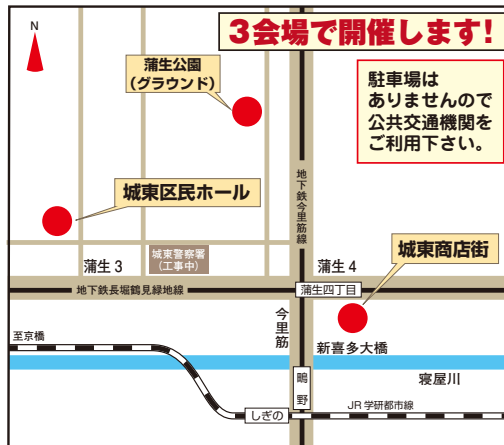

こどももおとなも全員集合!!

城東区マスコットキャラクター
コスモちゃん

第2回 城東区

SARUGAKU

2013 11.17(日)

10:00～16:00(雨天決行)

※荒天の場合蒲生公園(グラウンド)は中止です。

参加料無料!!

スペシャルゲスト

SARUGAKU祭とは

猿楽とは、現在の能や狂言の原形であり、古くは奈良時代に唐から伝来し、曲芸、歌踊り、ものまね、手品等庶民に愛された芸能でした。城東区内に複並猿楽の発祥の地があります。今回、その歴史を知ってもらい、区民の誰もが参加し楽しめる歌や踊り等を幅広く取り入れた、現代的な芸能文化の祭りとして開催します。

城東区SARUGAKU祭イメージキャラクター
「ゆめのや猿之介」

桂 蝶六
(落語家)
＜出演予定時間＞
区民ホール
10:10～10:30

水田 雄悟
(観世流能楽師)
＜出演予定時間＞
区民ホール
10:32～10:52
蒲生公園(グラウンド)
11:40～12:00
城東商店街
13:50～14:10

リピート山中
(シンガーソングライター)
＜出演予定時間＞
蒲生公園(グラウンド)
10:20～10:35
15:35～15:50
城東商店街
11:30～11:45
区民ホール
12:40～12:55

★花吹雪一座(ちんどん屋さん)が、各会場を盛上げに回ります!